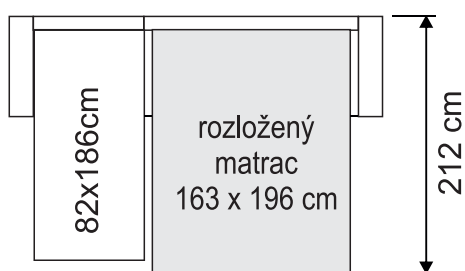

súprava DU-3SR160-B :