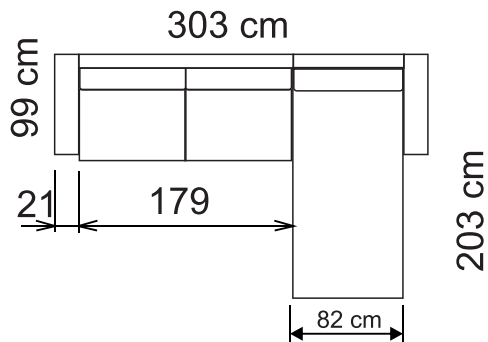

súprava B-3SR160-DU :

súprava DU-3SR160-B :