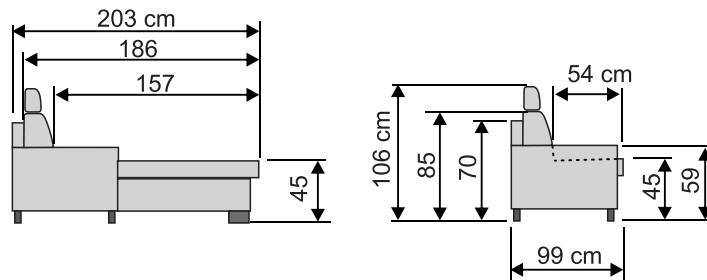

súprava B-3SR140-DU :

FAMILY

sedacia súprava