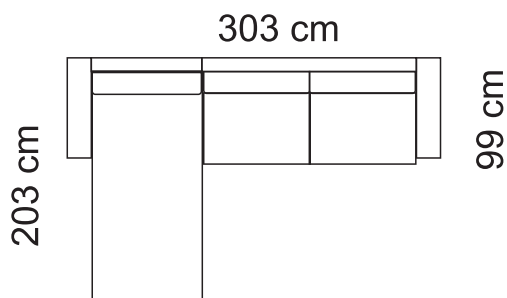

FAMILY

sedacia súprava