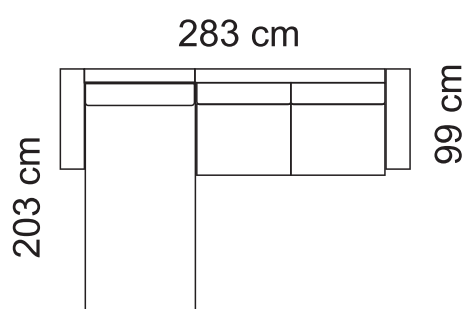

FAMILY

sedacia súprava