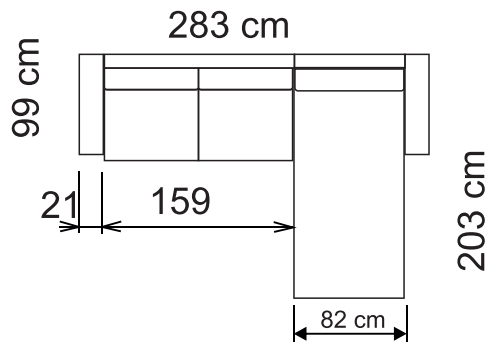

súprava DU-3SR140-B :