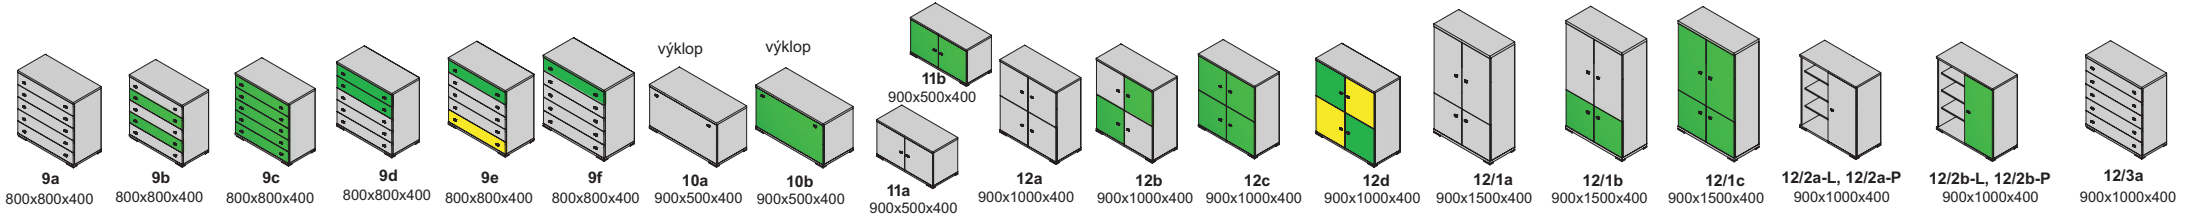

Výber modulov

kika

Všetky postele dodávame v demonte

výklopná s úložným priestorom bez roštu