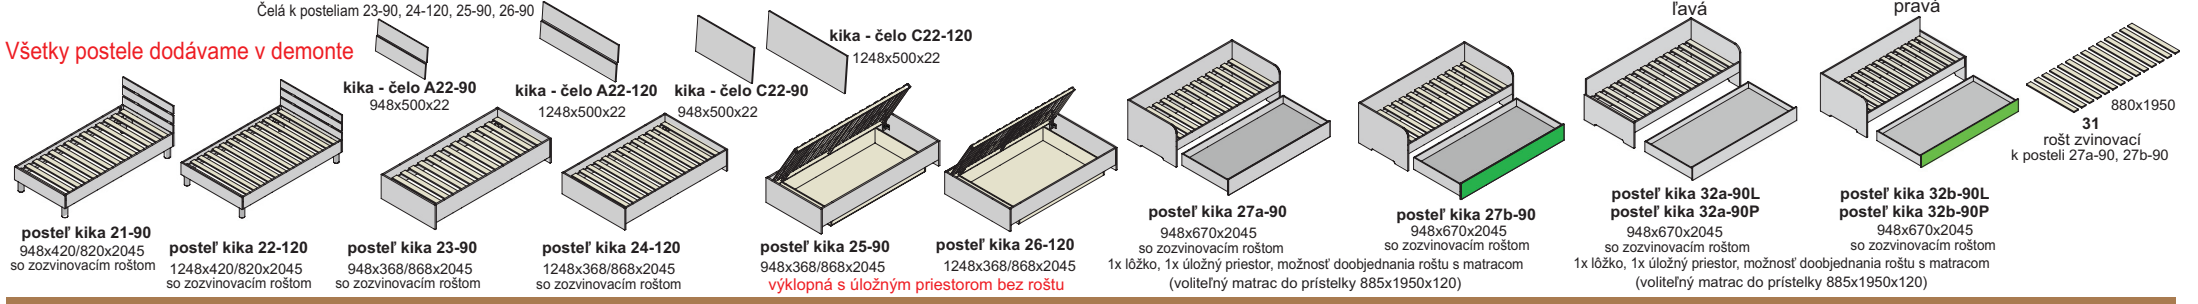

Výber modulov

kika

Všetky postele dodávame v demonte

výklopná s úložným priestorom bez roštu