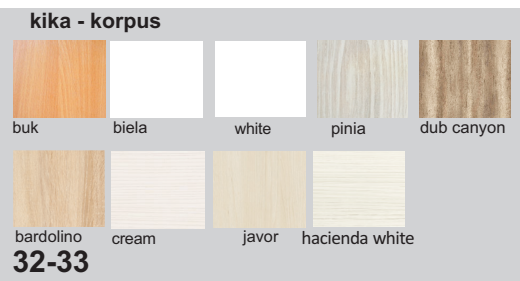

DTD rám - sklo  
sklo číre

nožičky

AL 60x60x10

úchytky

GR 12-64 WMN 130-64

Ostatné úchytky a nožičky na strane 54 na objednávku

**kika - korpus**  
buk biela white pinia dub canyon  
bardolino cream javor hacienda white  
32-33

**kika - predné plochy - dvierka, čielka zásuviek** ✨ vysoký lesk  
prvá farba druhá farba tretia farba  
biela sun yellow yellow apple green green tyrkys orchidea pink orange fialková mocha  
pistácia buk pinia bardolino javor hacienda white white cream dub canyon