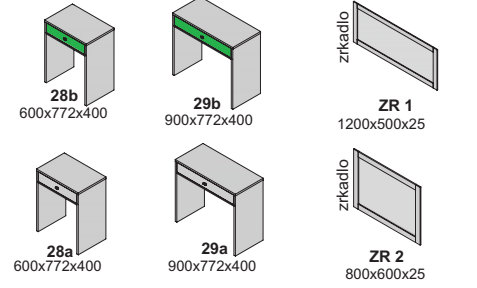

8h 800x1900x600
8/1a 800x1900x400
8/1b 800x1900x400
8/2a 900x1900x900
8/2b 900x1900x900
8/4a 800x1900x600
8/4b 800x1900x600
8/5a 800x1900x600
8/5b 800x1900x600
8/6a 800x1900x600
8/6b 800x1900x600
8/7a 1350x1900x600
8/7b 1350x1900x600
8/7c 1350x1900x600