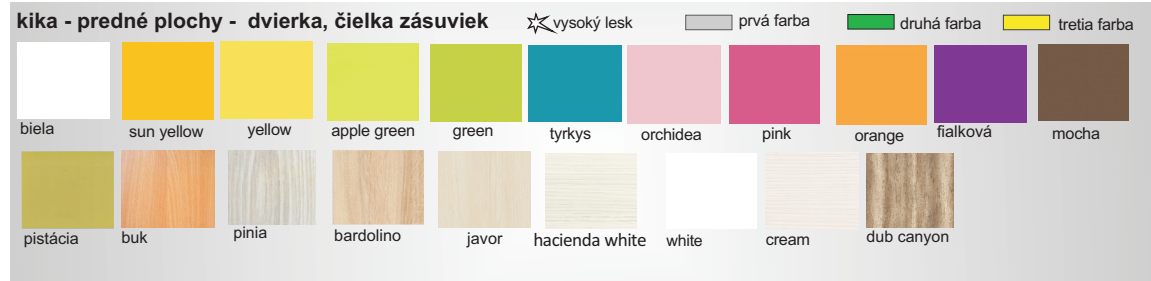

## Police KIKA hrúbka materiálu 16 mm

Kika police 1 350x350x200  
Kika police 1/1 670x350x200  
Kika police 2 600x350x200

Kika police 3 1010x350x200  
Kika police 4 1350x350x200

**Farebné prevedenia kika police**  
orchidea pink tyrkys green apple green sun yellow yellow  
bardolino čoko dub dark dub canyon bardolino bardolino brown dub star

DTD rám - sklo  
sklo číre

nožičky

AL 60x60x10

úchytky

GR 12-64 WMN 130-64

Ostatné úchytky a nožičky na strane 54 na objednávku

**kika - korpus**  
buk biela white pinia dub canyon  
bardolino cream javor hacienda white  
32-33

**kika - predné plochy - dvierka, čielka zásuviek** ✨ vysoký lesk  
prvá farba druhá farba tretia farba  
biela sun yellow yellow apple green green tyrkys orchidea pink orange fialková mocha  
pistácia buk pinia bardolino javor hacienda white white cream dub canyon