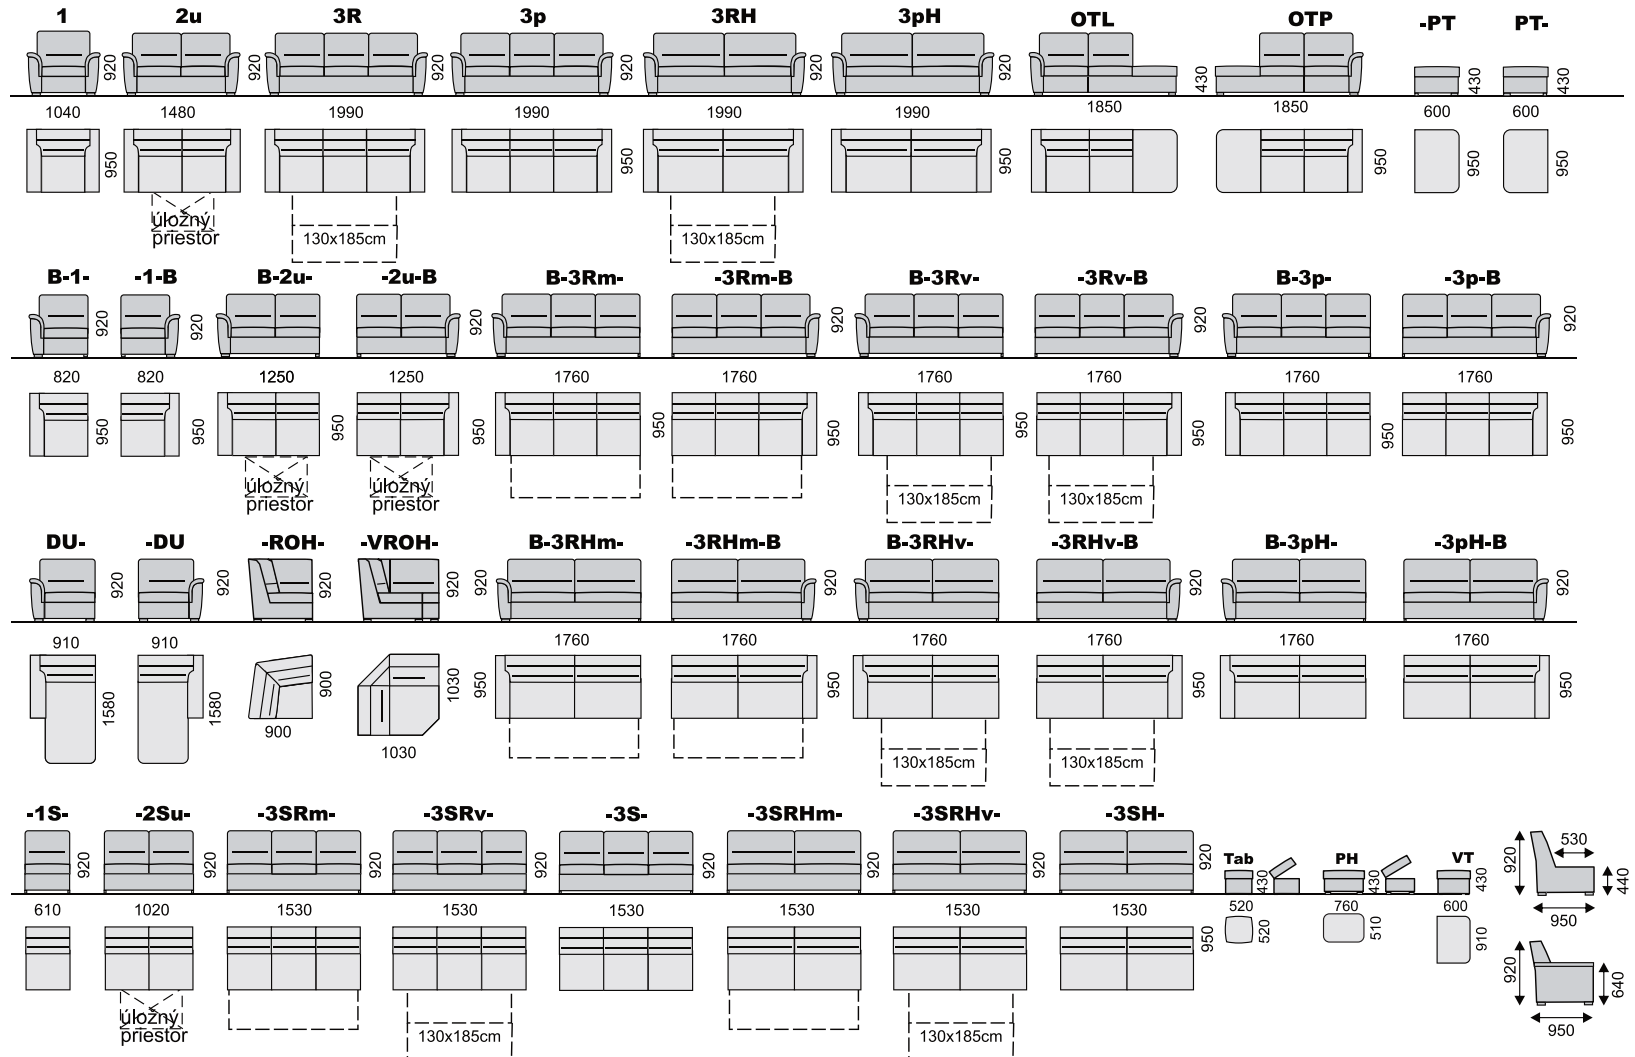

# SARAH LUX SEDACIA SÚPRAVA BOK Č. 1

Príklady zostav :

**DU-3S-ROH-2u-B**

**B-2u-ROH-3SRHm-DU**

**DU-3SH-ROH-3Rm-B**

**B-2u-ROH-3SRHm-ROH-3p-B**

**B-1-ROH-3SRm-DU**

**B-2u-ROH-3Rm-B**

**DU-3Rm-B**

**DU-3SRHm-VROH-1-PT**

**B-3RHv-VROH-1-PT**

**B-3Rv-VROH-2u-B**

**PT-2u-VROH-3SRm-DU**

**B-2u-VROH-3SRHv-VROH-1-PT**

**B-1-VROH-3SRm-DU**

**B-2u-ROH-2u-PT**

# SARAH LUX SEDACIA SÚPRAVA BOK Č. 2